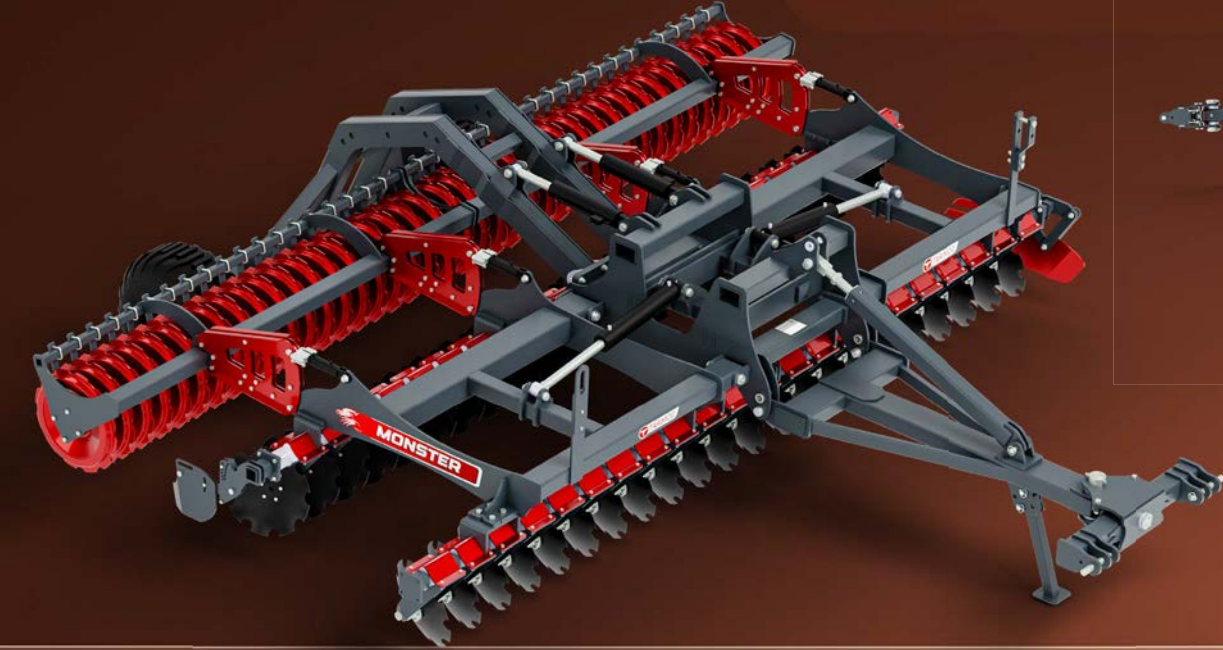

TOPRAK İŞLEME TILLAGE GROUP

MONSTER

DISKARO | DISCHARROW | MONSTER SERIES | 2026 CATALOG

MONSTER 28/32/36/40/48/56

TOPRAK İŞLEME | DİSKARO |
Tillage Group | Discharrow |

SAĞLAM

ROBOT KAYNAK ŞASE

Güçlendirilmiş şase ve robot kaynak sistemi ile kusursuz kaynak teknolojisi

YÜKSEK DAYANIM

DARBE EMİCİ SİSTEM

-40 +150 DERECEYE DAYANIKLI
Üçgen şekline ve özel formüle sahip darbe emici kauçuklar ve EXTRA GÜÇLÜ AYAK

DAYANIKLI

STABİLİTE ODAKLI TASARIM

20.000 saat GARANTİ Özel Geliştirdiğimiz Çeliği döverek üretilen disk göbeklerimiz 20.000 dekar garantilidir ve bakım gerektirmeyen sisteme sahiptir.

TOPRAK İŞLEME | DİSKARO | **MONSTER**
Tillage Group | Discharrow |

TEKNİK ÖZELLİKLER | Technical Specifications

MODEL	ÇALIŞMA GENİŞLİĞİ (mm) Working Width	YOL GENİŞLİK (mm) Road Width	DİSK SAYISI Number of Disc	BORU MERDANELİ AĞIRLIK (kg) Weight With Rollers	AĞIR MERDANELİ AĞIRLIK (kg) Weight With Heavy Roller	DİSK ARASI MESAFE (mm) Disc Space	GEREKLİ GÜÇ (hp) Required Power
Monster 28	3500	3000	28/560	3500 Kg	3900	250	20-135
Monster 32	4000	3000	32/560	3900 Kg	4350	250	135-150
Monster 36	4500	3000	36/560	4150 Kg	4650	250	155-170
Monster 40	5000	3000	40/560	4400 Kg	5050	250	180-200
Monster 48	6000	3000	48/560	5400 Kg	5950	250	225-250
Monster 56	7000	3000	56/560	6200 Kg	7000	250	275-300