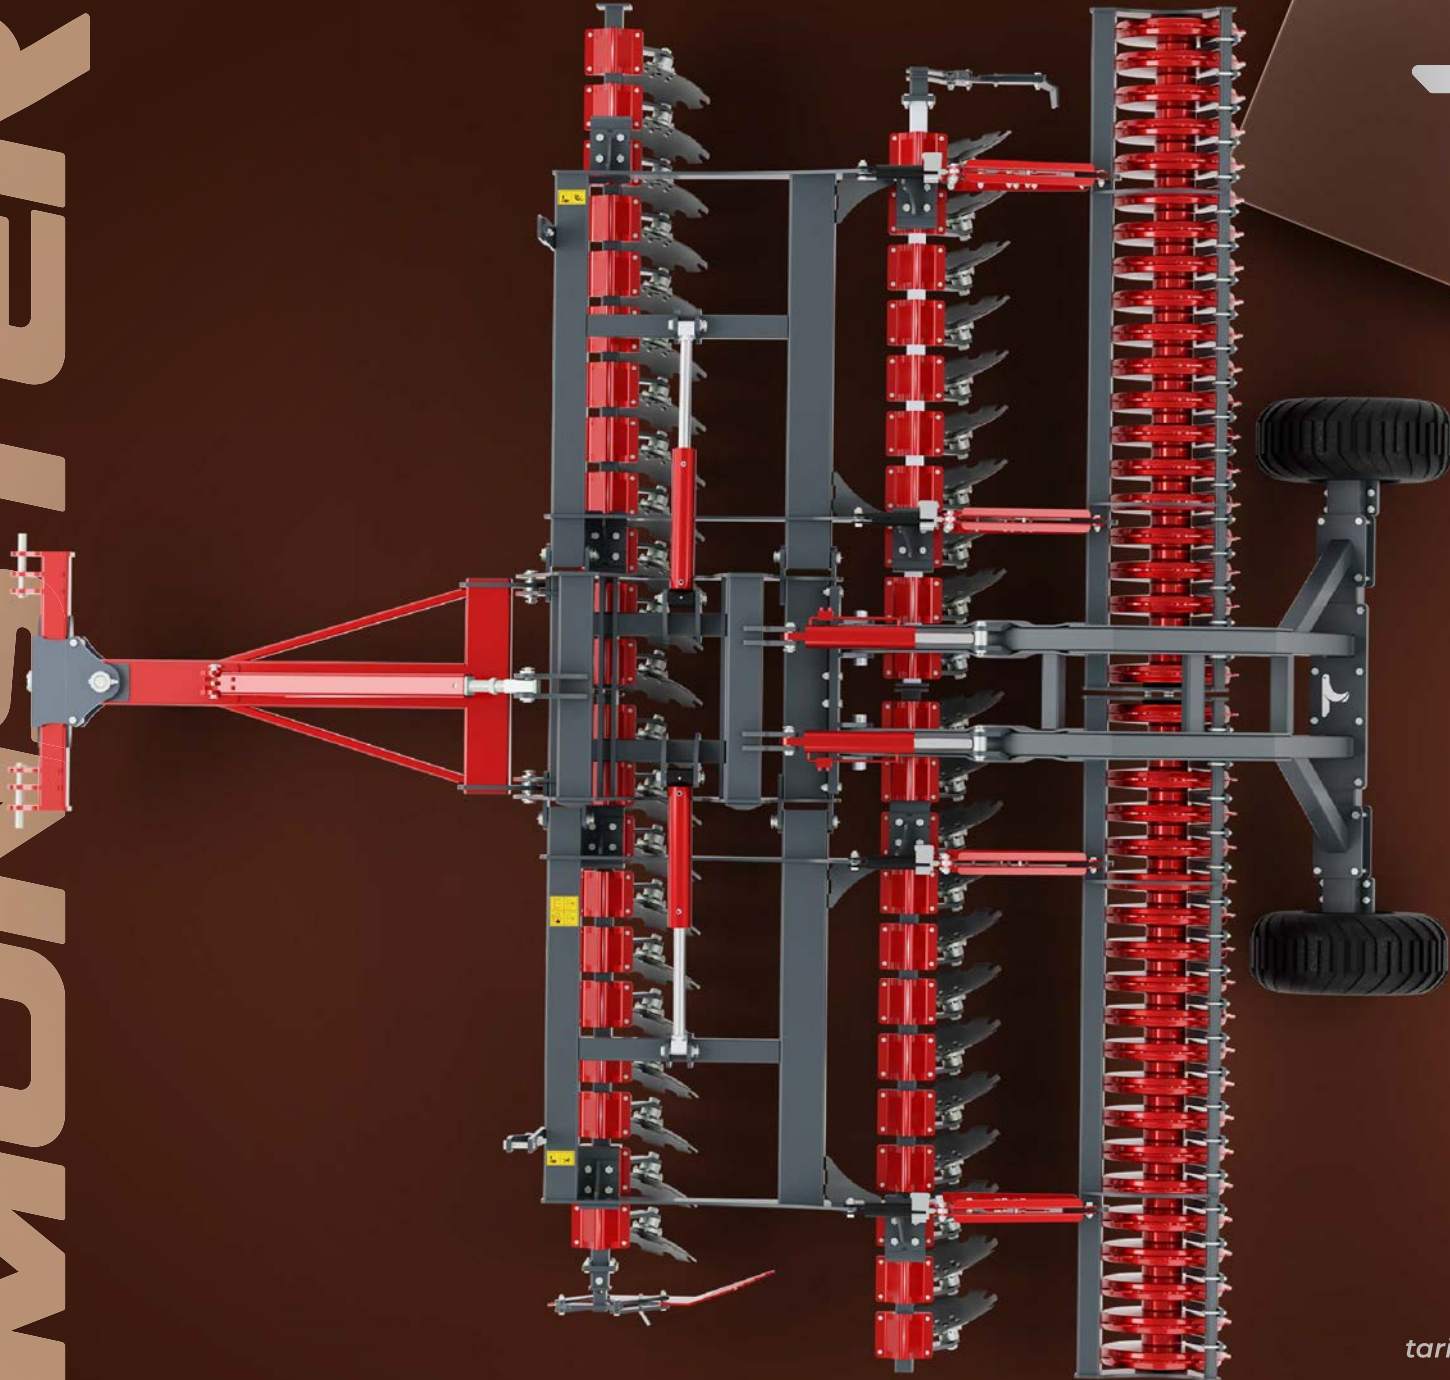

MONSTER

TARIMÖZ

444 42 92

+90 332 239 00 71 - 72

+90 332 239 00 74

tarimoz.com.tr / bilgi@tarimoz.com.tr

Konya Organize Sanayi Bölgesi İhsandede Caddesi 12 Nolu Sokak No: 18 Konya / TÜRKİYE