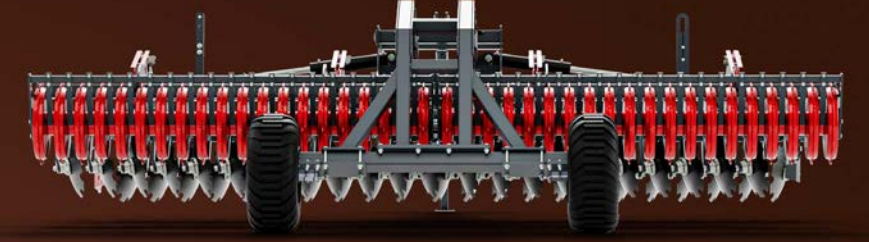

TOPRAK İŞLEME TILLAGE GROUP

MONSTER

DISKARO | DISCHARROW | MONSTER SERIES | 2026 CATALOG

MONSTER 28/32/36/40/48/56

TOPRAK İŞLEME | DİSKARO |
Tillage Group | Discharrow |

SAĞLAM

ROBOT KAYNAK ŞASE

Güçlendirilmiş şase ve robot kaynak sistemi ile kusursuz kaynak teknolojisi

YÜKSEK DAYANIM

DARBE EMİCİ SİSTEM

-40 +150 DERECEYE DAYANIKLI
Üçgen şekline ve özel formüle sahip darbe emici kauçuklar ve EXTRA GÜÇLÜ AYAK

DAYANIKLI

STABİLİTE ODAKLI TASARIM

20.000 saat GARANTİ Özel Geliştirdiğimiz Çeliği döverek üretilen disk göbeklerimiz 20.000 dekar garantilidir ve bakım gerektirmeyen sisteme sahiptir.

TOPRAK İŞLEME | DİSKARO | **MONSTER**
Tillage Group | Discharrow |

TEKNİK ÖZELLİKLER | Technical Specifications

MODEL	ÇALIŞMA GENİŞLİĞİ (mm) Working Width	YOL GENİŞLİK (mm) Road Width	DİSK SAYISI Number of Disc	BORU MERDANELİ AĞIRLIK (kg) Weight With Rollers	AĞIR MERDANELİ AĞIRLIK (kg) Weight With Heavy Roller	DİSK ARASI MESAFE (mm) Disc Space	GEREKLİ GÜÇ (hp) Required Power
Monster 28	3500	3000	28/560	3500 Kg	3900	250	20-135
Monster 32	4000	3000	32/560	3900 Kg	4350	250	135-150
Monster 36	4500	3000	36/560	4150 Kg	4650	250	155-170
Monster 40	5000	3000	40/560	4400 Kg	5050	250	180-200
Monster 48	6000	3000	48/560	5400 Kg	5950	250	225-250
Monster 56	7000	3000	56/560	6200 Kg	7000	250	275-300