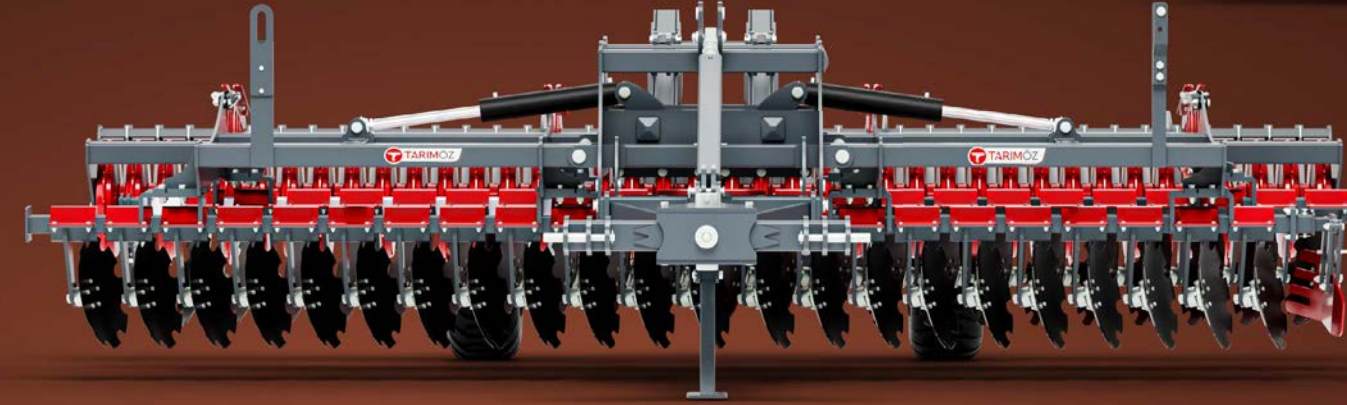

TOPRAK İŞLEME TILLAGE GROUP

MONSTER

DISKARO | DISCHARROW | MONSTER SERIES | 2026 CATALOG

MONSTER 28/32/36/40/48/56

TOPRAK İŞLEME | DİSKARO |
Tillage Group | Discharrow |

SAĞLAM

ROBOT KAYNAK ŞASE

Güçlendirilmiş şase ve robot kaynak sistemi ile kusursuz kaynak teknolojisi

YÜKSEK DAYANIM

DARBE EMİCİ SİSTEM

-40 +150 DERECEYE DAYANIKLI
Üçgen şekline ve özel formüle sahip darbe emici kauçuklar ve EXTRA GÜÇLÜ AYAK

DAYANIKLI

STABİLİTE ODAKLI TASARIM

20.000 saat GARANTİ Özel Geliştirdiğimiz Çeliği döverek üretilen disk göbeklerimiz 20.000 dekar garantilidir ve bakım gerektirmeyen sisteme sahiptir.

TOPRAK İŞLEME | DİSKARO | **MONSTER**
Tillage Group | Discharrow |

TEKNİK ÖZELLİKLER | Technical Specifications

MODEL	ÇALIŞMA GENİŞLİĞİ (mm) Working Width	YOL GENİŞLİK (mm) Road Width	DİSK SAYISI Number of Disc	BORU MERDANELİ AĞIRLIK (kg) Weight With Rollers	AĞIR MERDANELİ AĞIRLIK (kg) Weight With Heavy Roller	DİSK ARASI MESAFE (mm) Disc Space	GEREKLİ GÜÇ (hp) Required Power
Monster 28	3500	3000	28/560	3500 Kg	3900	250	20-135
Monster 32	4000	3000	32/560	3900 Kg	4350	250	135-150
Monster 36	4500	3000	36/560	4150 Kg	4650	250	155-170
Monster 40	5000	3000	40/560	4400 Kg	5050	250	180-200
Monster 48	6000	3000	48/560	5400 Kg	5950	250	225-250
Monster 56	7000	3000	56/560	6200 Kg	7000	250	275-300