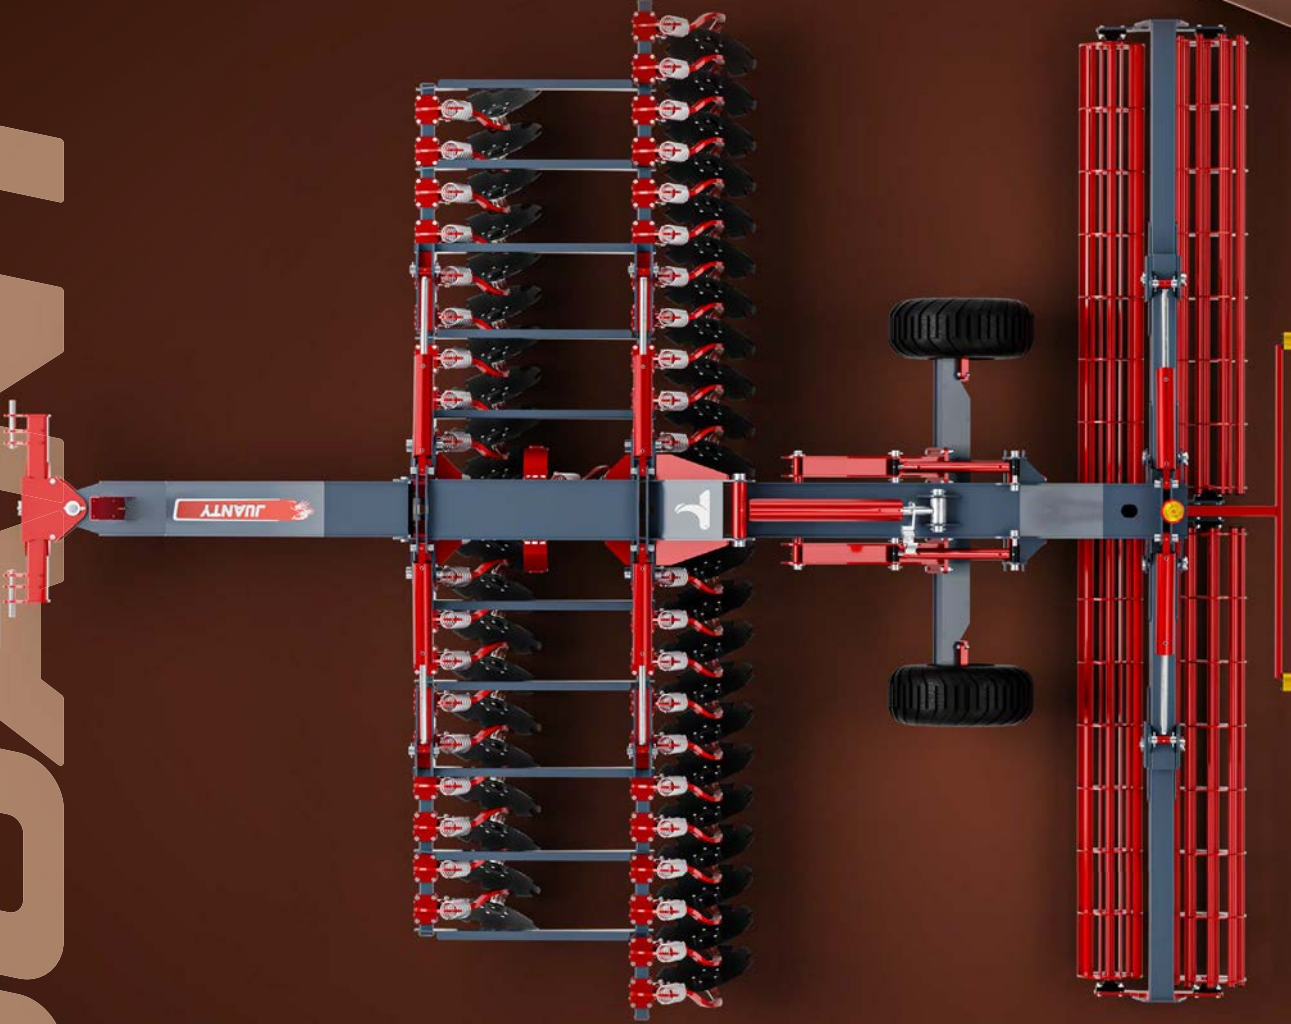

QUANTY

TARIMÖZ

444 42 92

+90 332 239 00 71 - 72

+90 332 239 00 74

tarimoz.com.tr / bilgi@tarimoz.com.tr

Konya Organize Sanayi Bölgesi İhsandede Caddesi 12 Nolu Sokak No: 18 Konya / TÜRKİYE